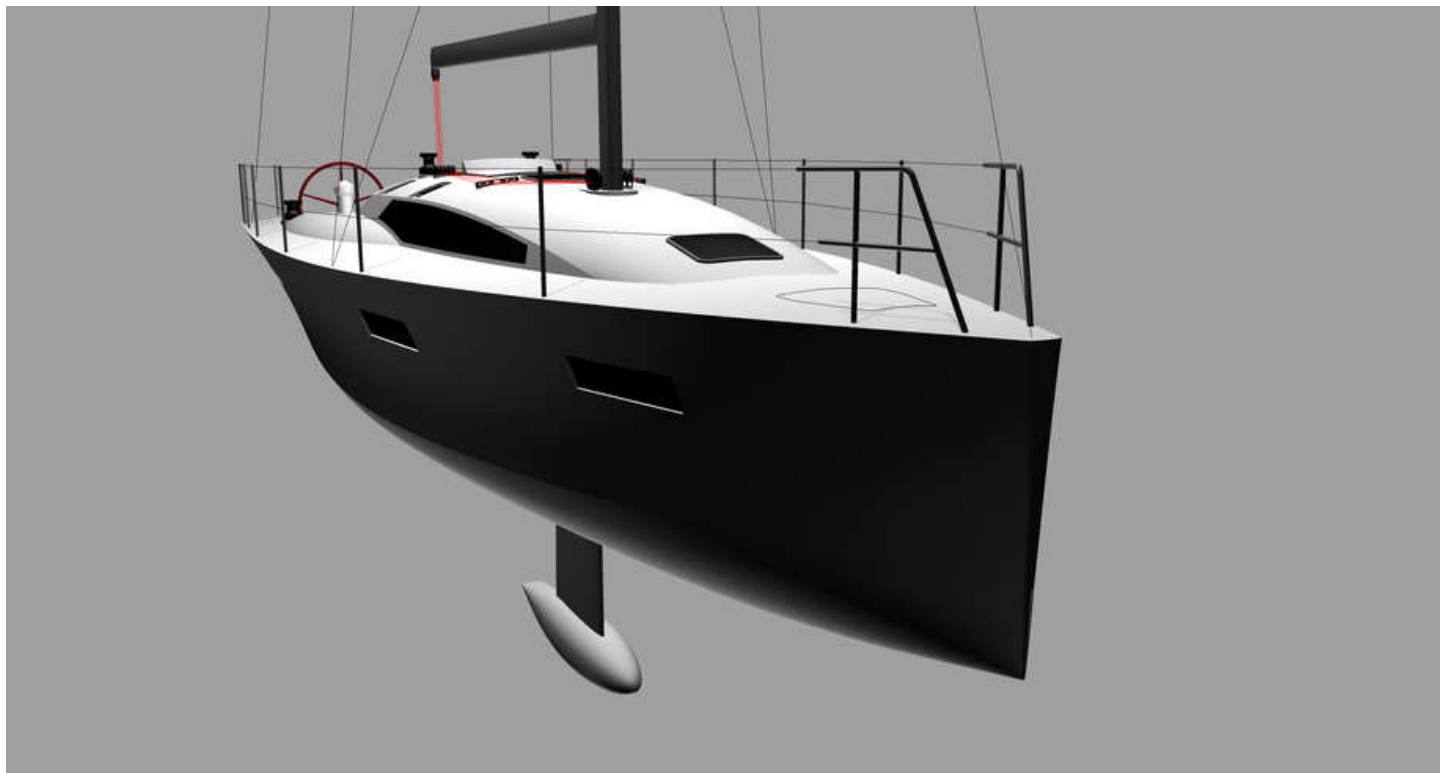

# Katalog jachtów

Cobra 38

MAKSYMALNA LICZBA OSÓB	8
DŁUGOŚĆ [m]	11.35
SZEROKOŚĆ [m]	3.85
ZANURZENIE [m]	1.95
LICZBA KABIN 2-OS	3
LICZBA KABIN 1-OS	0
LICZBA ŁAZIENEK	1
POWIERZCHNIA ŻAGLI [m2]	63
MOC SILNIKA [KM]	28
ZBIORNIK WODY [l]	200
TYP	żaglowy

Katalog - schematy:

[Tytułowa>>](#)

[Zagł<>](#)

[Bok\\_1>>](#)

[Bok\\_2>>](#)

[Pokład\\_wnętrza>>](#)