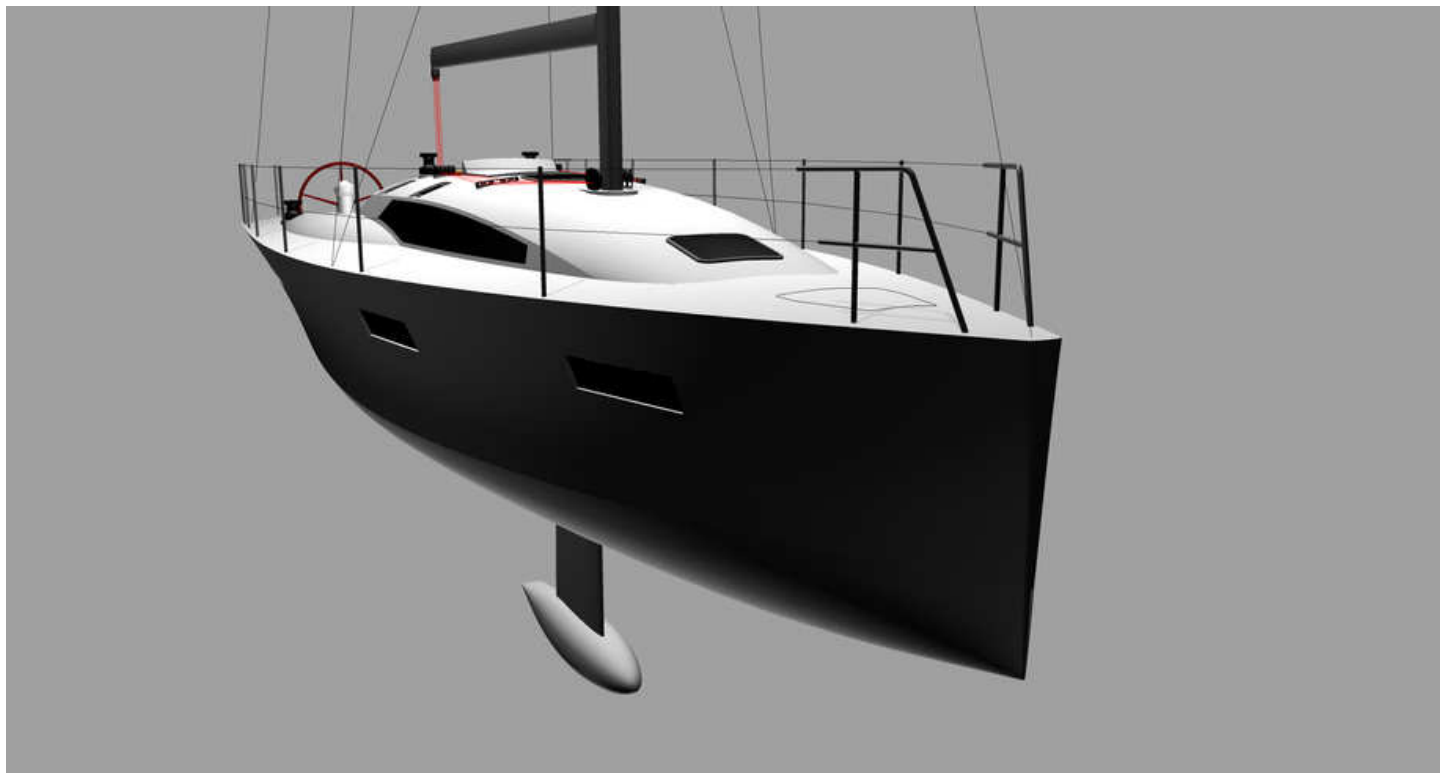

Katalog jachtów

Cobra 38

MAKSYMALNA LICZBA OSÓB	8
DŁUGOŚĆ [m]	11.35
SZEROKOŚĆ [m]	3.85
ZANURZENIE [m]	1.95
LICZBA KABIN 2-OS	3
LICZBA KABIN 1-OS	0
LICZBA ŁAZIENEK	1
POWIERZCHNIA ŻAGLI [m2]	63
MOC SILNIKA [KM]	28
ZBIORNIK WODY [l]	200
TYP	żaglowy

Katalog - schematy:

[Tytułowa>>](#)

[Źagle>>](#)

[Bok_1>>](#)

[Bok_2>>](#)

[Pokład_wnętrza>>](#)