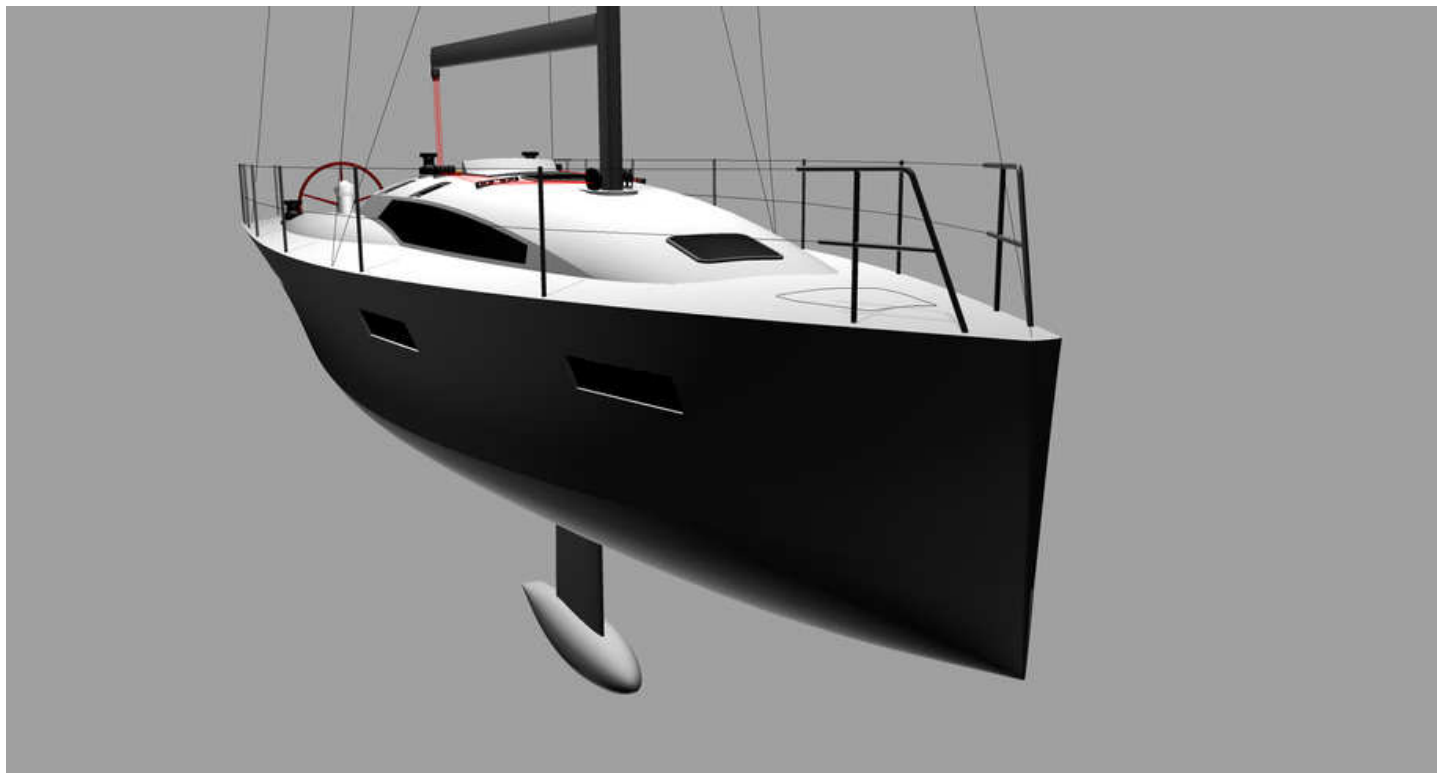

Katalog jachtów

Cobra 38

MAKSYMALNA LICZBA OSÓB	8
DŁUGOŚĆ [m]	11.35
SZEROKOŚĆ [m]	3.85
ZANURZENIE [m]	1.95
LICZBA KABIN 2-OS	3
LICZBA KABIN 1-OS	0
LICZBA ŁAZIENEK	1
POWIERZCHNIA ŻAGLI [m2]	63
MOC SILNIKA [KM]	28
ZBIORNIK WODY [l]	200
TYP	żaglowy

Katalog - schematy:

[Tytułowa>>](#)

[Zagł<>](#)

[Bok_1>>](#)

[Bok_2>>](#)

[Pokład_wnętrza>>](#)